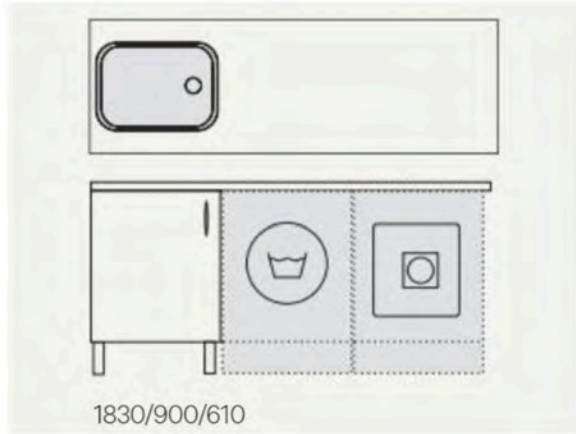

Vedum

Bilderna är för inspiration och kan vara extrautrustade.

S Tvättstuga

Standardutförande från avtal:

Luckmodell: 1800 Elsa vit

Bänkskiva: Laminat 7486D Zeus antracit 300mm rak kant

Handtag: Viva 31085 cc 128 mm

Stödben: 4 st kromade

Diskbänk: Intra Barents A 500 nedfällid (håltagning görs på plats)

Obs! Val av kök, bad och tvättinredning görs hos närmsta Vedumbutik efter avtal.

Klädskåp - Vedum

S Städskåp

- Lucka: Elsa vit, handtag: 31085 rostfri
- Vitmålad, melaminbelagd spånskiva
- Fullhöjd 2250 mm, finns i olika bredd
- Tillval: kulör
- Inklusive låsbart medicinskåp

T Linneskåp/Garderob

- Lucka: Elsa vit, handtag: 31085 rostfri
- Vitmålad, melaminbelagd spånskiva
- Fullhöjd 2250 mm, finns i olika bredd
- Tillval: kulör