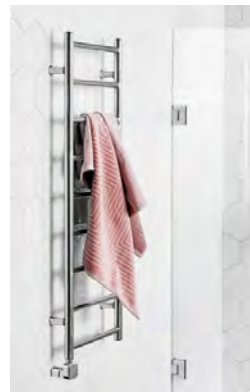

T Alterna Divario krom
50x120 cm

- Elektrisk, inklusive el-patron för dolt montage
- Tillval: vattenburet system