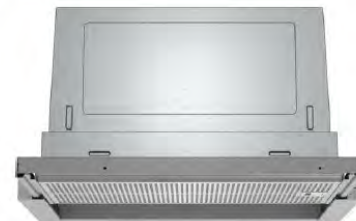

Rostfritt paket - Standard

A

iQ300

A

A
E

A
F

A
D

iQ300
Underbyggd diskmaskin, 60 cm,
Rostfritt/silver
SN43HI33TS

A
B

A⁺⁺

iQ300
Tvättmaskin, frontmatad, 7 kg, 1200 v/
min
WM12N2O5DN

iQ300
Värmepumpstumlare, 7 kg
WT45RHC5DN