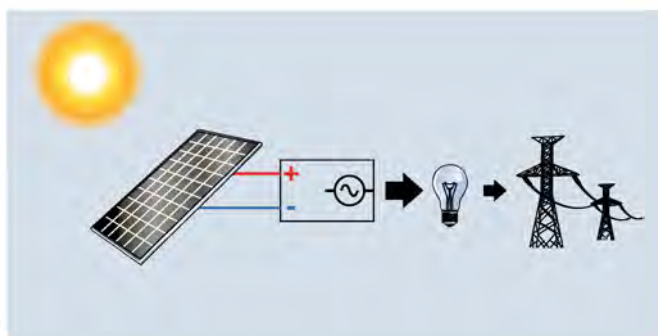

Princip för solpaneler

Solens strålar träffar solcellerna som genererar energi i form av elektricitet (likström), som via en växelriktare omvandlas till växelström. Växelriktaren är den enda komponenten i solcellspaketet som inte sitter på taket. Den placeras på lämplig plats t.ex. vindsutrymme, grovkök eller teknikrum och kopplas till husets vanliga elcentral, som i sin tur är kopplad till elnätet. Ett solesystem behöver inget vatten och därmed inte heller någon ackumulator-tank eller pumpstation.

Elektriciteten som solcellerna producerar tar alltid närmaste vägen till användaren. Det betyder att det är först och främst det egna huset som använder solelen som solpanelerna alstrar. Eventuellt överskott säljs vidare ut på elnätet. Därifrån används solelen i det närmaste grannskapet när de köper el från sin leverantör.