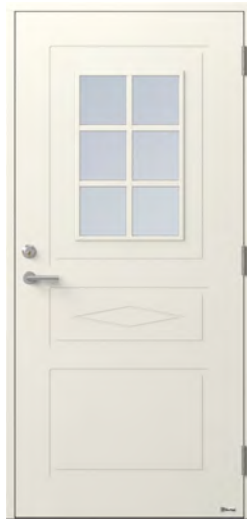

Ytterdörrar - NorDan

S Linjalen 838G

- Vitmålat dörrblad standard
- Valfri kulör tillval (både 1 samt 2 sidor)
- Klarglas (tillval råglas/cotswold)

S Kvadraten 839G

- Vitmålat dörrblad standard
- Valfri kulör tillval (både 1 samt 2 sidor)
- Klarglas (tillval råglas/cotswold)