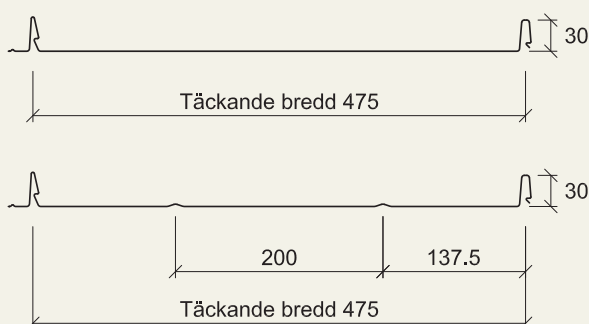

Tjocklek: 0,6 mm
Vikt/m²: 6,3 kg
Minsta taklutning: 8 grader
Beläggning: ZinkMagnesium, Hard Coat 25, Hard Coat 50, GreenCoat PRO BT, GreenCoat Mica BT-Plannja Arctic
Kulörer HC25: 01 svart, 20 mörkgrå, 42 brunröd
Kulörer HC50: 01 svart, 10 grafitgrå, 15 mörk silvermetallic, 20 mörkgrå, 22 mörkröd, 30 grå, 33 ärggrön, 42 brunröd, 45 silvermetallic
Kulörer GreenCoat PRO BT: 01 svart, 18 blyertsgrå, 20 mörkgrå, 34 djurgårdsgrön, 42 brunröd, 45 silvermetallic
Kulörer GreenCoat Mica BT-Plannja Arctic: 01 svart, 18 blyertsgrå, 20 mörkgrå
Längd: 0,7–10,0 m
Tillval: Antikondensfilt, Dämpningslist, SoundControl