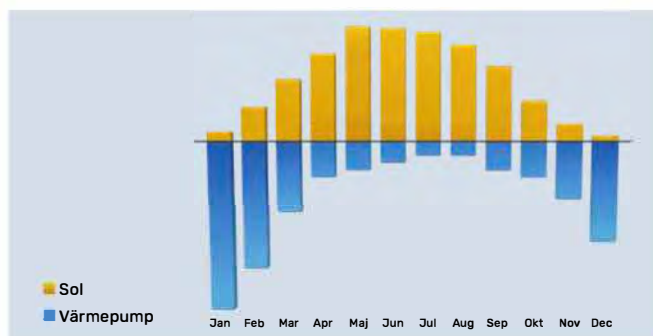

Solel och värmepump

Tillsammans med en värmepump får du på årsbasis maximal utdelning av ditt solcellspaket. Många gånger neutraliseras värmepumpens energiåtgång när du kompletterar med solceller.

Exempel: Ett nybyggt hus på ca 180 m² med frånluftvärmepump NIBE S735 och ett solcellspaket på 8 kW. Värmepumpens årliga elförbrukning på ca 8000 kWh reduceras med ca 8000 kWh med solcellspaketet, vilket ger en sammanvägd förbrukning på 0 kWh/år.