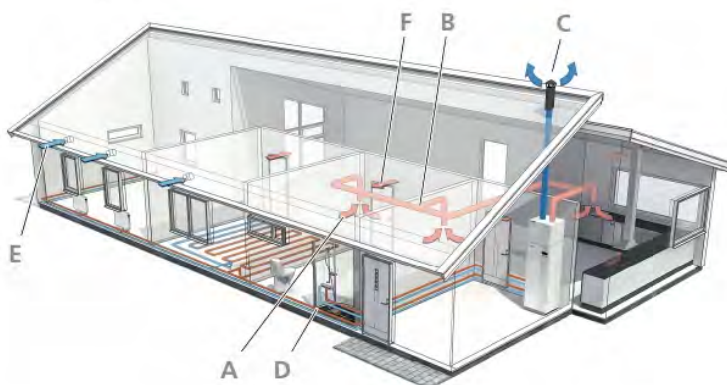

Så går det till..

F730 är en frånluftsvärmepump med inbyggd fläkt och varmvattenberedare som är försedd med korrosionsskydd av koppar. Som tillsats när det blir riktigt kallt ute finns en inbyggd elpatron.

Energi återvinns ur ventilationsluften och tillförs värmepumpen, vilket därmed väsentligt reducerar energikostnaderna. Enheten ventilerar huset, levererar värme och bereder tappvarmvatten. F730 är avsedd för lågtemperaturdimensionerad radiatorrets och/eller golvvärme.

F730 är avsett för både nyinstallation och utbyte i villor eller motsvarande.

F730 arbetar efter principen flytande kondensering.

A Den varma rumsluften tas in i kanalsystemet.

B Den varma rumsluften leds till F730.

C Rumsluften släpps ut när den passerat F730. Luftens temperatur har då sänkts eftersom F730 tagit tillvara på energin i rumsluften.

D F730 försörjer huset med både varmvatten och rumsvärme.

E Utluft tas in i huset.

F Luft transporteras från rum med utluftsdon till rum med frånluftsdon.

S Frånluftsvärmepump