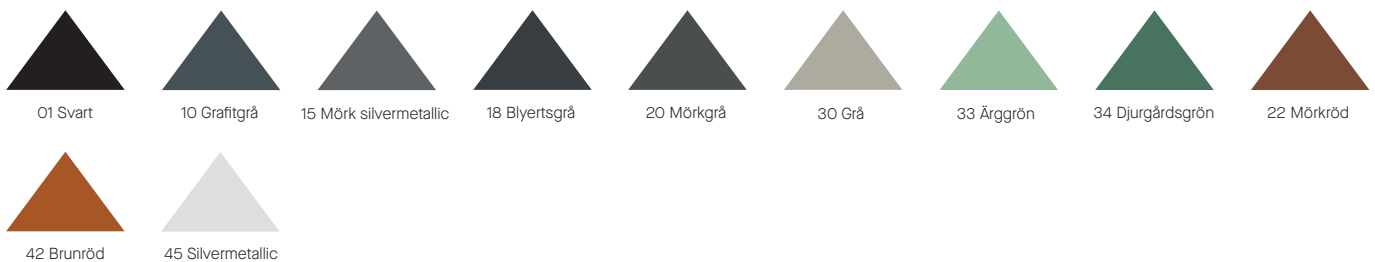

Tjocklek: 0,6 mm
Vikt/m²: 6,3 kg
Minsta taklutning: 8 grader
Beläggning: ZinkMagnesium, Hard Coat 25, Hard Coat 50, GreenCoat PRO BT, GreenCoat Mica BT-Plannja Arctic
Kulörer HC25: 01 svart, 20 mörkgrå, 42 brunröd
Kulörer HC50: 01 svart, 10 grafitgrå, 15 mörk silvermetallic, 20 mörkgrå, 22 mörkröd, 30 grå, 33 ärggrön, 42 brunröd, 45 silvermetallic
Kulörer GreenCoat PRO BT: 01 svart, 18 blyertsgrå, 20 mörkgrå, 34 djurgårdsgrön, 42 brunröd, 45 silvermetallic
Kulörer GreenCoat Mica BT-Plannja Arctic: 01 svart, 18 blyertsgrå, 20 mörkgrå
Längd: 0,7–10,0 m
Tillval: Antikondensfilt, Dämpningslist, SoundControl